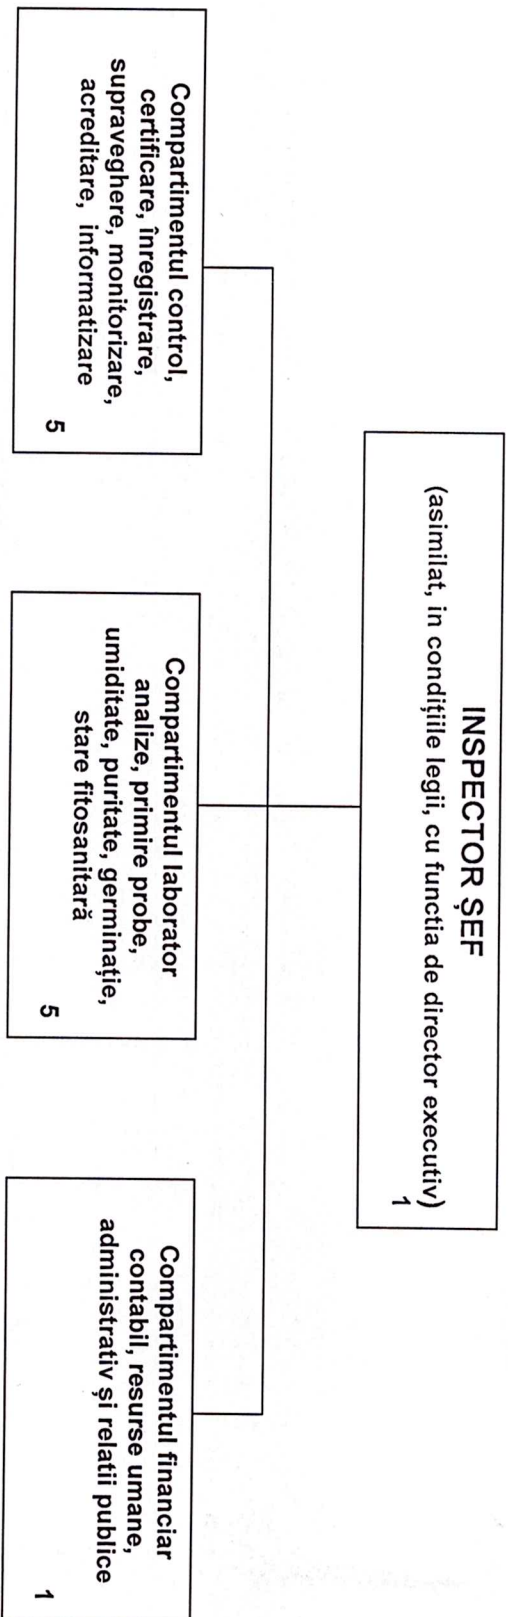

STRUCTURA CADRU

INSPECTORATUL TERITORIAL PENTRU CALITATEA SEMINTELOR ȘI MATERIALULUI SĂDITOR  
B U Z Ă U

Total posturi: 12

din care: - funcții publice: 12  
- funcții contractuale :

I.T.C.S.M.S. BUZĂU  
DOCUMENT INTRAT NR. 83  
DOCUMENT IESIT NR. .... DATA 01.05.2023  
DATA .....